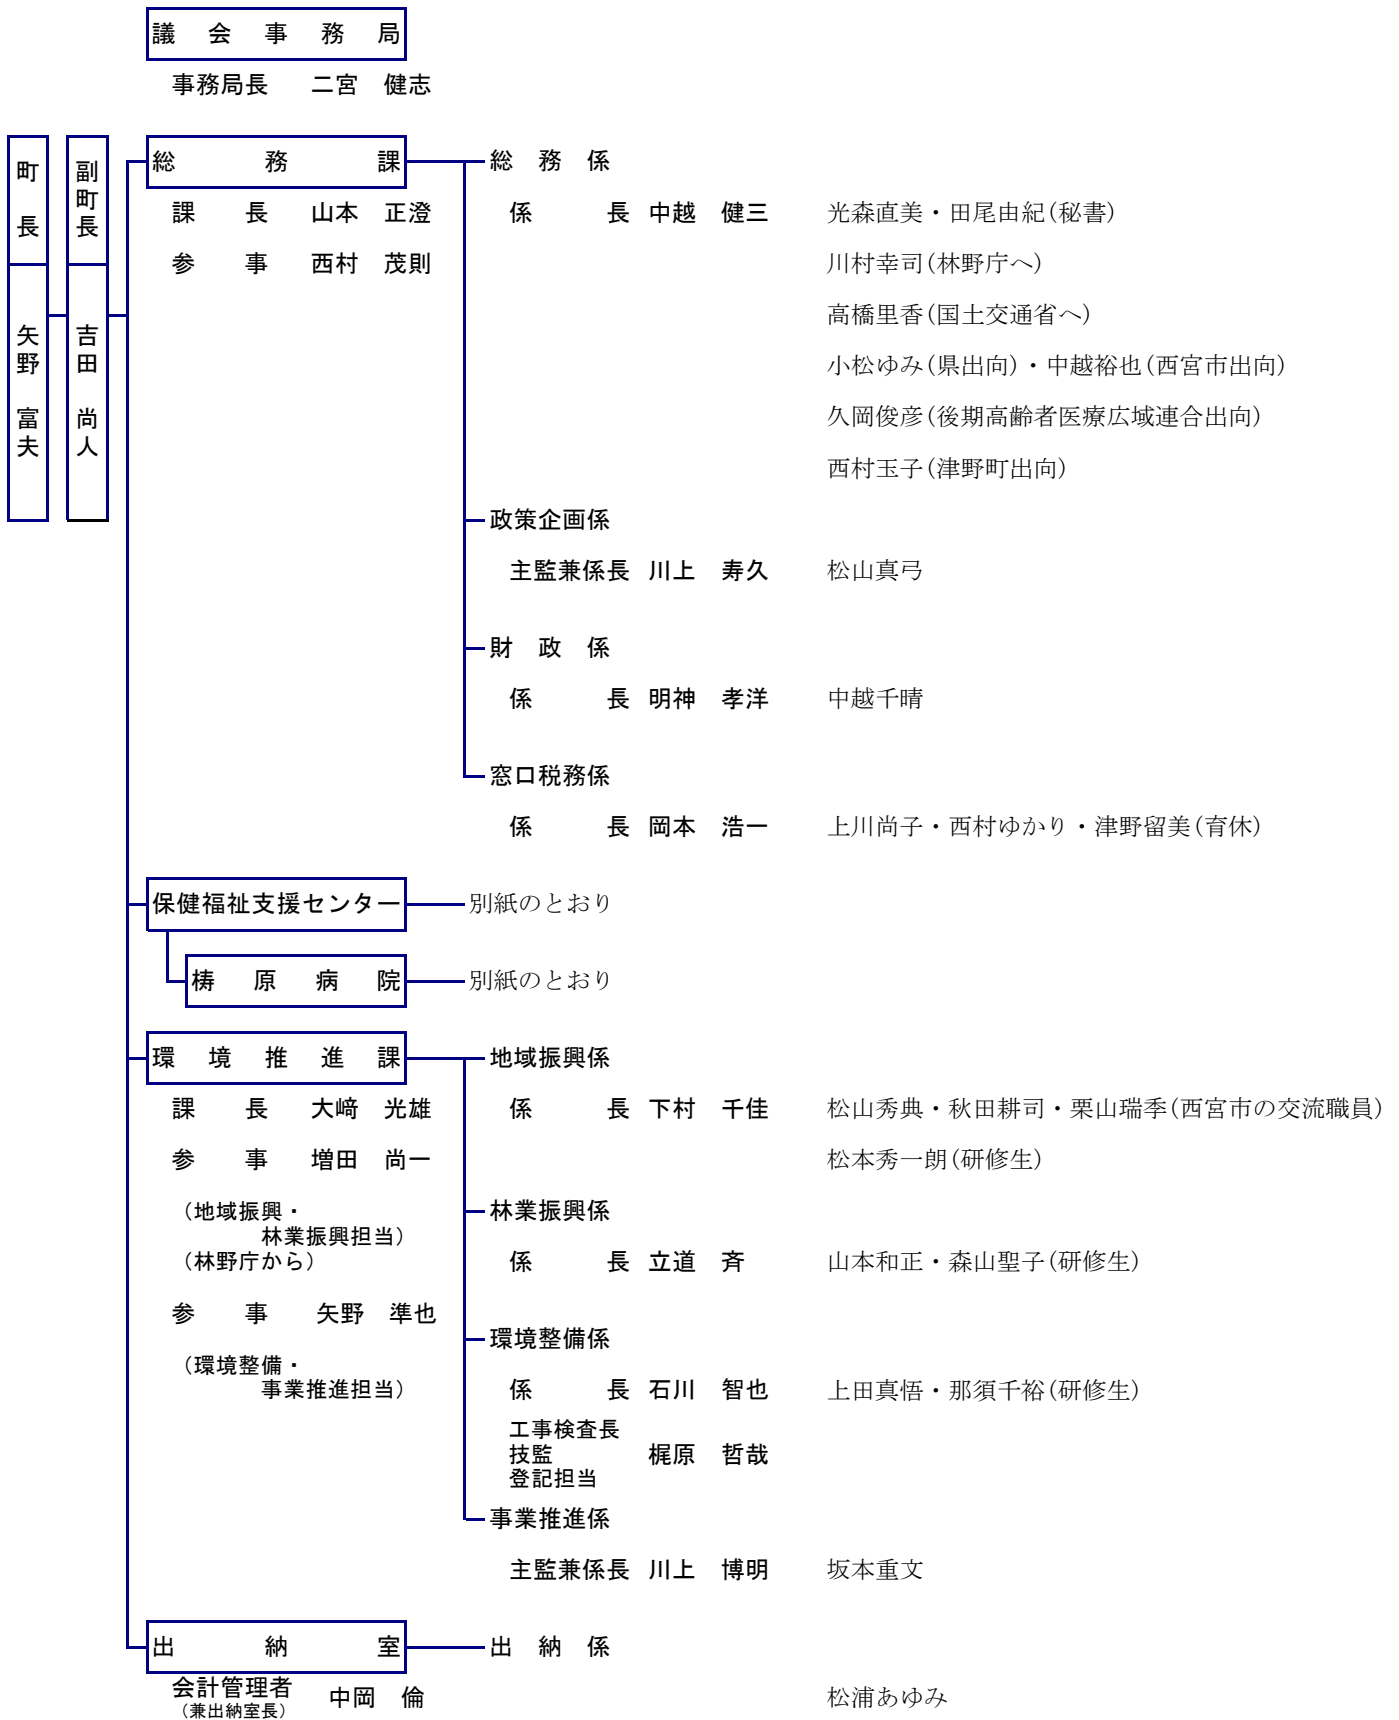

栲原町の組織機構及び職員配置表

H24. 1. 10現在

教育委員会組織機構及び職員配置表

H23. 4. 1現在