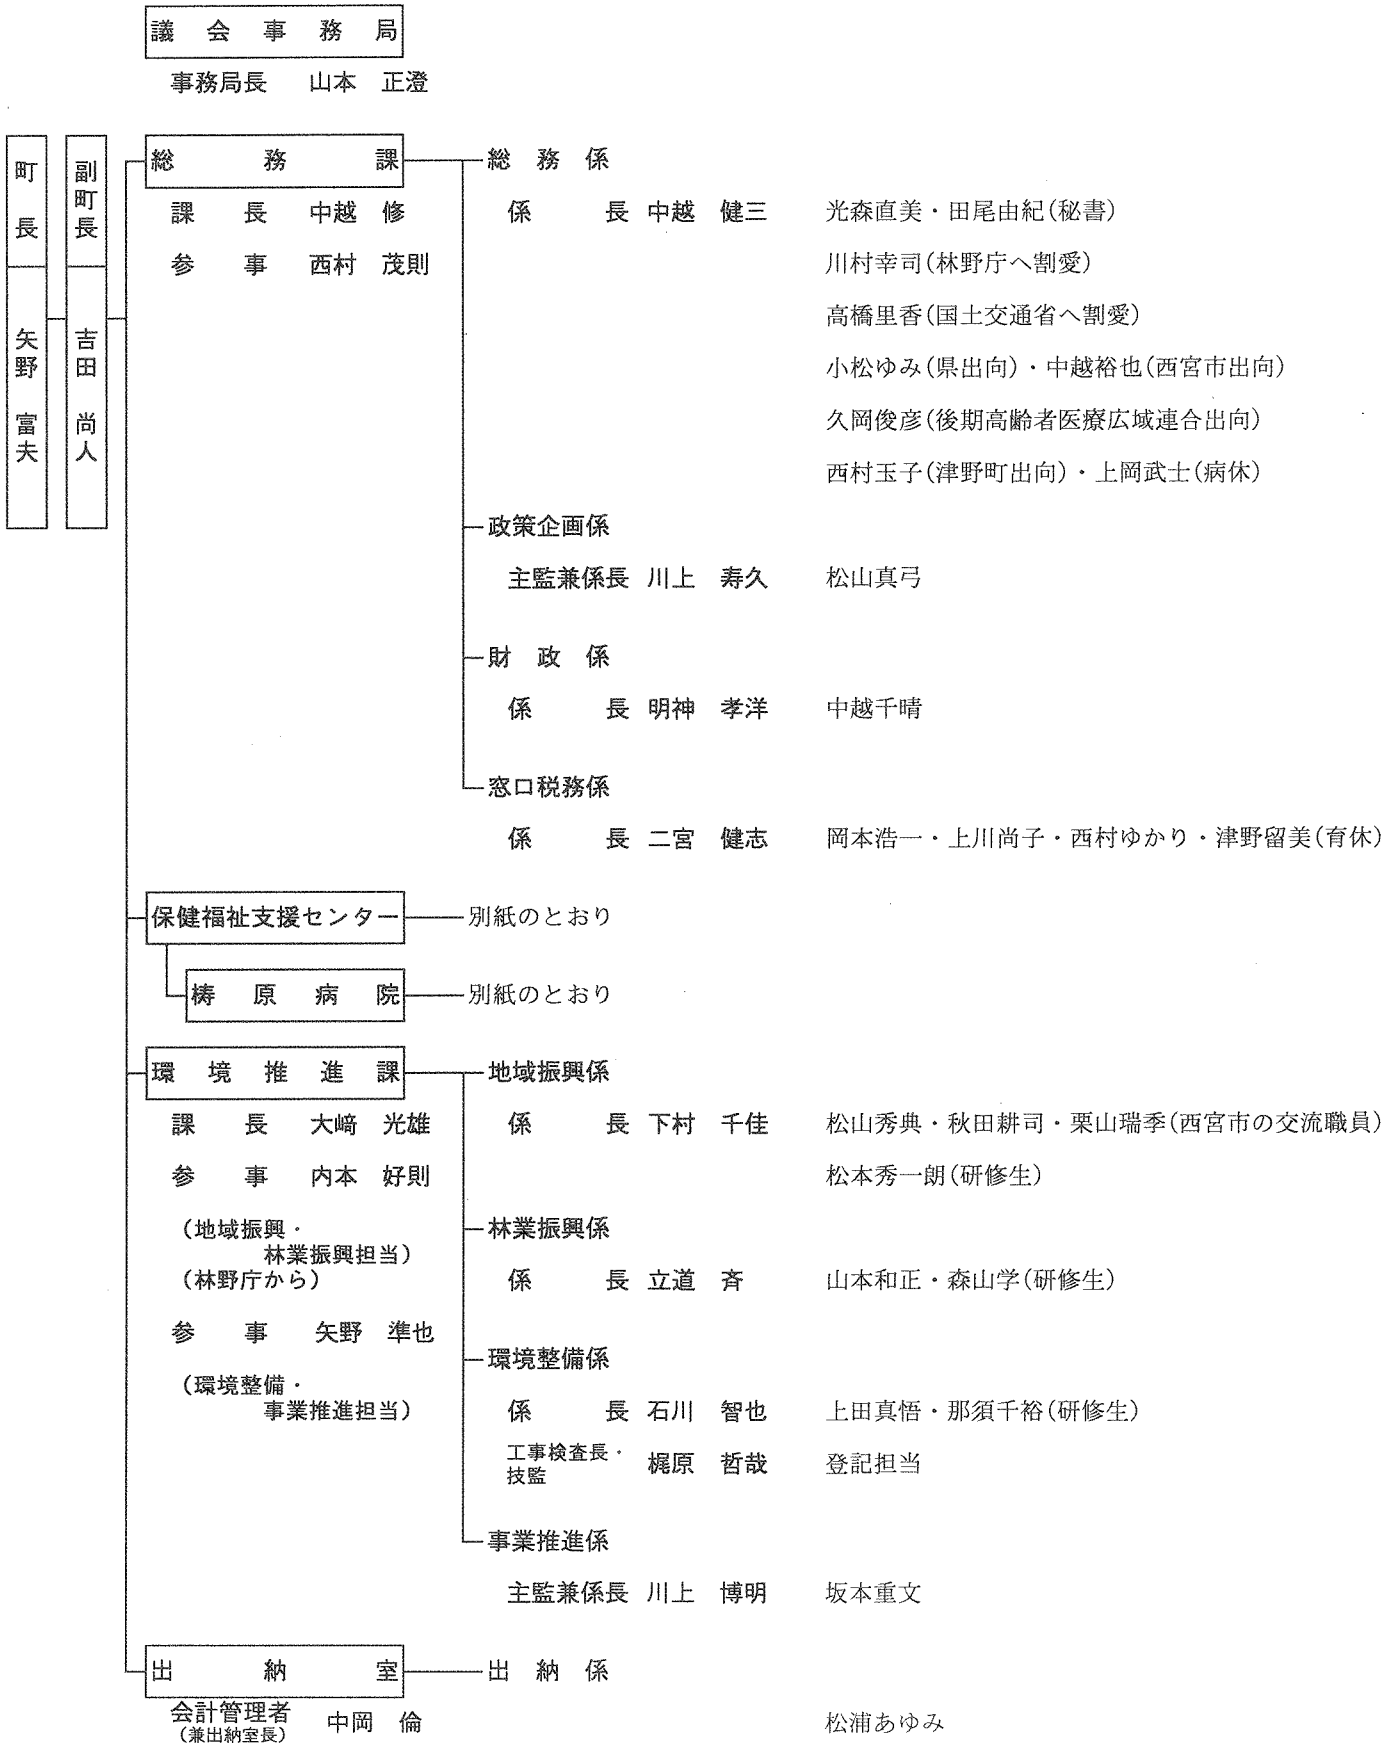

梶原町の組織機構及び職員配置表

H23. 4. 1現在

教育委員会組織機構及び職員配置表

H23. 4. 1現在